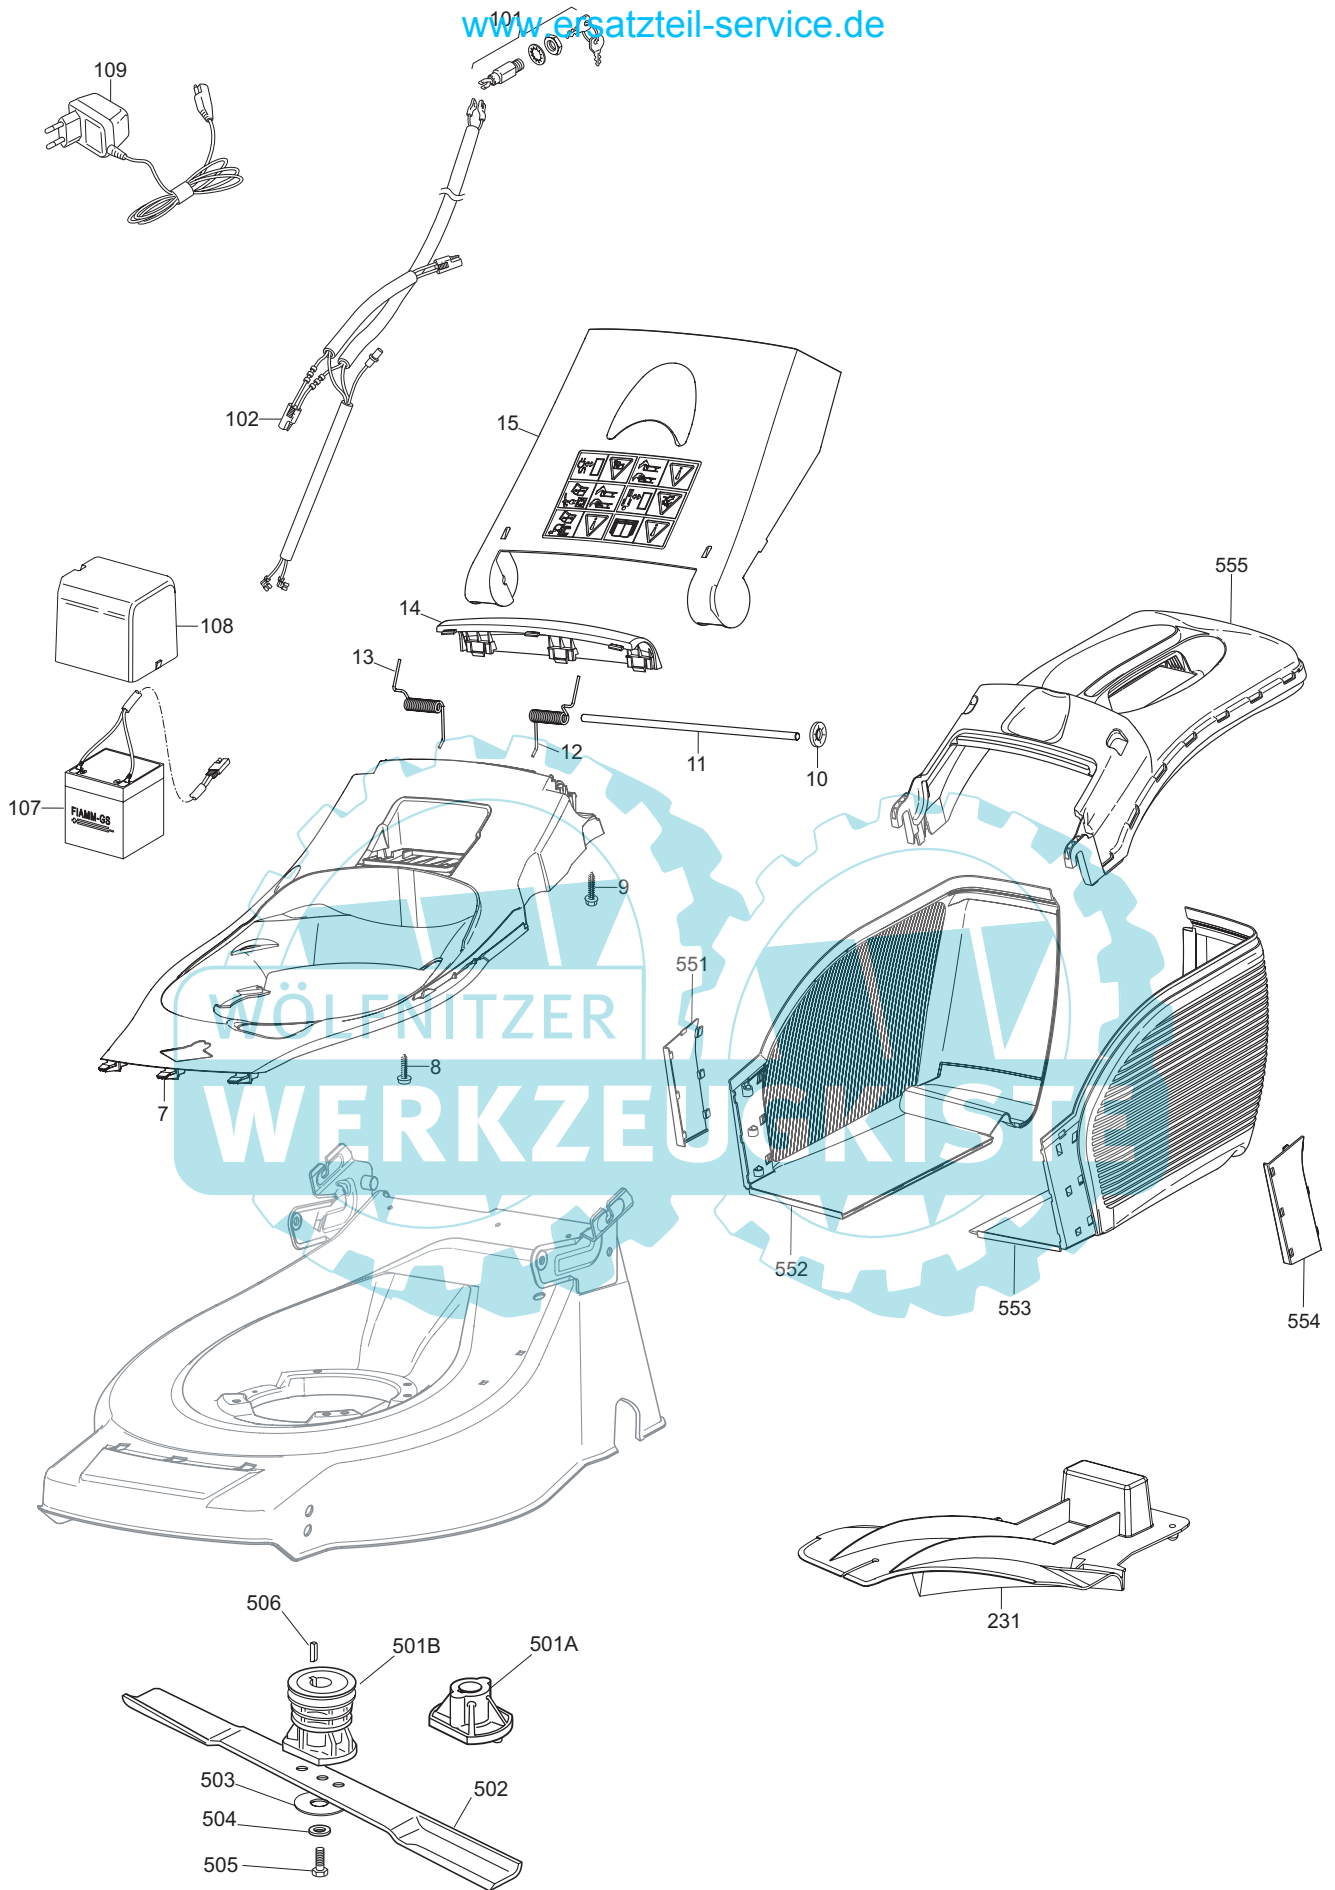

Ausgabe Issue 2007- 1		Bild Nr Picture No B105		VARIOLUX 48 BC- 48 BCA- 48 BCAE CHASSIS HOLM		VARIOLUX 48 BC- 48 BCA- 48 BCAE CHASSIS HANDLE		Seite Page 46	
Pos. Fig.	Anzahl/Quantity			Artikel Nr. Part No	Bezeichnung	Description	Satz Kit	Anmerkung Notes	
	48 BC	48 BCA	48 BCAE						
1	1	1	1	81002706/0	Chassie .....	Chassis .....			
2	3	3	3	12728530/0	Schraube .....	Screw .....			
3	1	1	1	22060198/0	Riemenschutz .....	Belt protection .....			
4	4	4	4	12731350/0	Schraube .....	Screw .....			
5		2	2	22545152/0	Platte .....	Plate .....			
6	1	1	1	22291150/0	Gummieinsatz .....	Rubber insert .....			
16	2	2	2	18566110/0	Propfen .....	Cap .....			
17	1	1	1	81006649/0	Holm- Unterteil .....	Handle- lower .....			
18	1	1	1	81006659/0	Holmrohr .....	Handle tube .....			
19	1	1	1	81006655/0	Holm- Oberteil .....	Handle- upper .....			
20	1	1	1	22291058/0	Handgriff .....	Handgrip .....			
21	2	2	2	22524334/0	Bolzen .....	Pin .....			
22	2	2	2	12604899/0	Schloßscheibe .....	Lock washer .....			
23	4	4	4	81003250/0	Sperrhebel .....	Handle block lever .....			
24	4	4	4	22680011/0	Scheibe .....	Washer .....			
25	4	4	4	25670011/0	Scheibe .....	Washer .....			
26	4	4	4	22399816/0	Schloßrad .....	Locking knob .....			
27	4	4	4	12293200/0	Mutter .....	Nut .....			
28	2	2	2	22820067/1	Propfen .....	Cap .....			
29	2	2	2	22245061/0	Ringmutter- innere .....	Ring nut- internal .....			
30	2	2	2	22245060/0	Ringmutter- äußere .....	Ring nut- external .....			
31	3	3	3	12728701/0	Schraube .....	Screw .....			
32	1	1	1	22393613/0	Holmdeckel- untere .....	Handle cover- lower .....			
33	1	1	1	22393612/0	Holmdeckel- obere .....	Handle cover- upper .....			
34	1	1	1	81006651/0	Holmrohr- R .....	Handle tube- RH .....			
35		3	2	12793701/0	Schraube .....	Screw .....			
36		3	2	12293201/0	Mutter .....	Nut .....			
37			0/1	12691800/0	Schraube .....	Screw .....			
37	3			12793701/0	Schraube .....	Screw .....			
38	2		1	12521350/0	Scheibe .....	Washer .....			
39			0/1	12155000/0	Mutter .....	Nut .....			
39	3			12293201/0	Mutter .....	Nut .....			
40	1	1	1	22430315/1	Seilführer .....	Rope guide .....			
41	1	1		81000711/0	Motorbremsdraht .....	Engine brake cable .....			
41			1	81000712/0	Motorbremsdraht .....	Engine brake cable .....			
42	1	1	1	22430309/0	Seilführer .....	Rope guide .....			
43	1	1	1	12154330/0	Mutter .....	Nut .....			
45	1	1	1	12521340/0	Scheibe .....	Washer .....			
46	1	1	1	12728640/0	Schraube .....	Screw .....			
47	1	1	1	22820068/0	Deckel .....	Cap .....			
51	6	6	6	12728701/0	Schraube .....	Screw .....			
52	1	1	1	22283004/0	Schutz .....	Protection .....			
53	1	1	1	22785190/0	Stütz .....	Support .....			
54	1	2	2	22785191/0	Stütz .....	Support .....			
55	2	4	4	12728687/0	Schraube .....	Screw .....			
56	1	1	1	22321707/0	Regulierhebel .....	Control lever .....			
57	1	1	1	22283006/0	Schutz .....	Protection .....			
58	2	2	2	22109538/0	Deckel .....	Cap .....			
59	2	2	2	22557153/0	Deckel .....	Plate .....			
60		1	1	22321709/0	Regulierbügel .....	Control lever .....			
63	1	1	1	22785189/0	Stütz .....	Support .....			
103	1	1		22283007/0	Schutz .....	Protection .....			
103			1	22283009/0	Schutz .....	Protection .....			
104	1	1	1	22283005/0	Schutz .....	Protection .....			
105	2	2	2	22109538/0	Deckel .....	Cap .....			
106	4	4	4	12728701/0	Schraube .....	Screw .....			
111	1	1	1	81008667/0	Schraubensatz .....	Screw set .....			