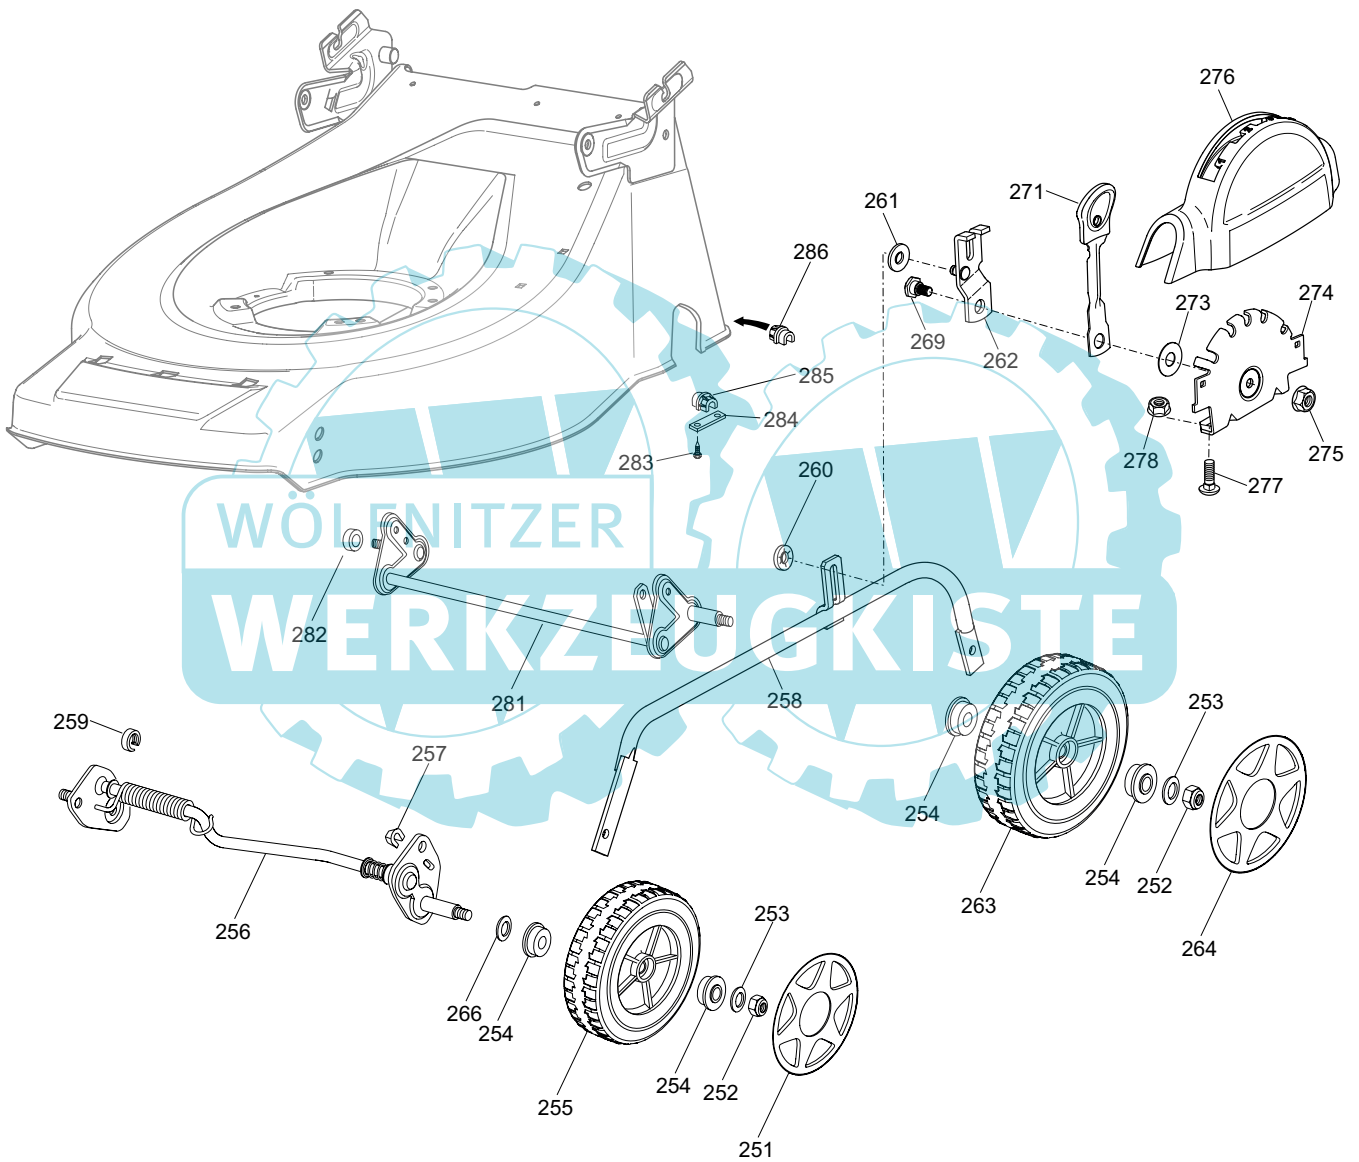

Ausgabe Issue		Bild Nr Picture No		VARIOLUX 48 BC RADAUFHÄNGUNG		VARIOLUX 48 BC WHEEL SUSPENSION		Seite Page	
2007- 1		B107						50	
Pos. Fig.	Anzahl/Quantity				Artikel Nr. Part No	Bezeichnung	Description	Satz Kit	Anmerkung Notes
	48 BC								
251	2			22110409/0	Radkappe.....	Hub cap.....			
252	4			12155000/0	Mutter.....	Nut.....			
253	4			12521350/0	Scheibe.....	Washer.....			
254	8			22122200/0	Lager.....	Bearing.....			
255	2			81007351/0	Rad.....	Wheel.....			
256	1			81000141/1	Radachse- vorne.....	Wheel axle- front.....			
257	2			12436050/0	Platte.....	Plate.....			
258	1			81006491/0	Höhenverstellstange.....	Height adjust rod.....			
259	1			22171002/0	Distanz.....	Spacer.....			
260	1			12604896/0	Schloßscheibe.....	Lock washer.....			
261	1			12369500/0	Scheibe.....	Washer.....			
262	1			81005121/0	Halter.....	Attachment.....			
263	2			81007343/0	Rad.....	Wheel.....			
264	2			22110410/0	Radkappe.....	Hub cap.....			
266	4			12530150/0	Scheibe.....	Washer.....			
269	1			22524333/0	Bolzen.....	Bolt.....			
271	1			81003321/0	Höhenverstellhebel.....	Height adjust lever.....			
273	1			22672152/0	Scheibe.....	Washer.....			
274	1			22735571/1	Höhenverstellsektor.....	Height adjust sector.....			
275	1			12154210/0	Mutter.....	Nut.....			
276	1			22109714/0	Deckel.....	Cover.....			
277	2			12815200/0	Schraube.....	Screw.....			
278	2			12292102/0	Mutter.....	Nut.....			
281	1			81001278/0	Radachse- hinten.....	Wheel axle- rear.....			
282	1			22170800/0	Distanz.....	Spacer.....			
283	4			12731350/0	Schraube.....	Screw.....			
284	2			22545142/0	Platte.....	Plate.....			
285	1			22038403/0	Buchse- L.....	Bushing- LH.....			
286	1			22038402/0	Buchse- R.....	Bushing- RH.....